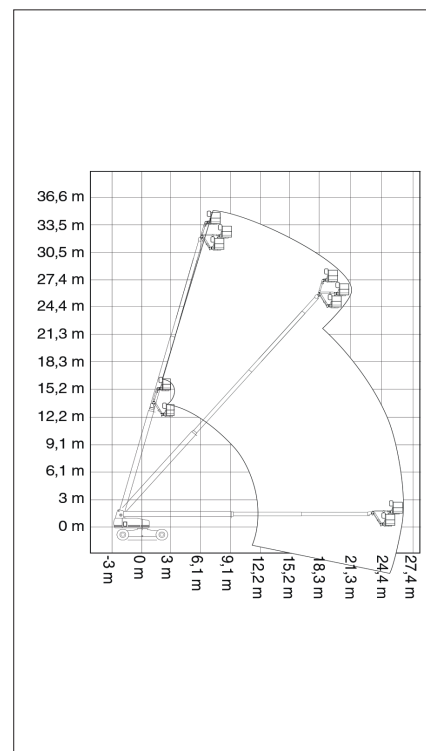

### Technische Daten:

Max. Arbeitshöhe	34,0 m
Max. Plattformhöhe	32,0 m
Max. seitr. Reichweite	24,38 m
Max. Korbbelastung	227 kg
<b>A</b> Länge	14,25 m
<b>B</b> Breite	2,49 / 3,35 m
<b>C</b> Höhe in eingefahrenem Zustand	3,07
<b>D</b> Radstand	3,66 m
<b>E</b> Bodenfreiheit	0,44 m
<b>F x G</b> Korbabmessungen	2,44 m x 0,91 m
Antrieb	Diesel
Antriebsart	4 WD
Nicht markierende Reifen	Nein
Steigfähigkeit	40 %
Wenderadius außen	6,75 m
Eigengewicht	20248 kg

Abmessungen

Abmessungen

Daten sind Herstellerangaben, geringe typen- und herstellerbezogene Abweichungen sind möglich.

**Zuverlässig, sicher und flexibel – wir organisieren für jede Aufgabe das richtige Gerät!**