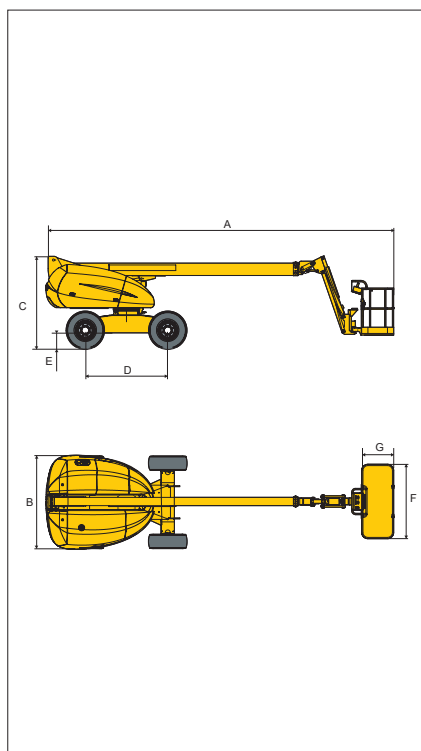

### Einsatzgebiet:

Die Diesel-Teleskopbühne hat eine große Reichweite und ist daher für Arbeiten, bei denen Hindernisse überbrückt werden müssen, besonders geeignet. Im Außenbereich ist der Dieselantrieb mit Allradausführung ideal für den Einsatz in rauem Gelände.

### Technische Daten:

Max. Arbeitshöhe	34,0 m
Max. Plattformhöhe	32,0 m
Max. seitr. Reichweite	24,38 m
Max. Korbbelastung	227 kg
<b>A</b> Länge	14,25 m
<b>B</b> Breite	2,49 / 3,35 m
<b>C</b> Höhe in eingefahrenem Zustand	3,07
<b>D</b> Radstand	3,66 m
<b>E</b> Bodenfreiheit	0,44 m
<b>F x G</b> Korbabmessungen	2,44 m x 0,91 m
Antrieb	Diesel
Antriebsart	4 WD
Nicht markierende Reifen	Nein
Steigfähigkeit	40 %
Wenderadius außen	6,75 m
Eigengewicht	20248 kg